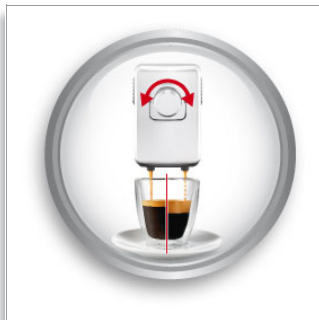

Flera användare och flera drycker

- 6 unika användarprofiler för 9 drycker
- Integrerad, automatisk mjölkfunktion

Böna-till-kopp-anpassning

- SBS: patenterat justerbart förhållande mellan espressocrema och kaffe
- Patenterat justerbart mjölkskum
- Fullständig anpassning från bönor till kopp

sense and simplicity

Funktioner

SBS (Saecos bryggningsystem)

Med Philips Saeco kan du exklusivt justera espressokaffets intensitet genom att variera förhållandet mellan crema och kaffe. Du kan tillreda creman precis som du vill ha den bara genom att vrida på knappen. En liten knapp som gör stor skillnad.

Det enda du behöver göra med den inbyggda mjölkkanan är att fylla den med mjölk och välja din favoritmjölkspecialitet. Med den integrerade mjölkfunktionen kan mjölken serveras varm eller skummad. Du behöver bara trycka på din favoritdryck - oavsett om det är latte macchiato, cappuccino eller caffè latte - ditt kaffe serveras på några sekunder eftersom ett krämigt skum eller varm mjölk tillsätts automatiskt i kaffet. Den avancerade mjölkhanteringen inkluderar två automatiska mjölkrensningsprogram. Hela enheten kan lätt tas isär när du vill göra en grundlig rengöring.

Multimedieanvändargränssnitt

På den breda TFT-skärmen i färgen visas färggranna och dynamiska bilder som hela tiden visar exakt vad maskinen gör och vad den behöver.

Löstagbar bryggrupp

Bryggruppen är hjärtat i varje helautomatisk kaffebryggare och bör alltid hållas ren. Den uppgiften är så bekväm den kan bli med en Saeco: ta bort, skölj och sätt tillbaka – klart.