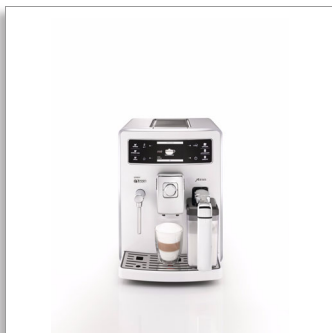

Philips Saeco Xelsis
Automatisk
espressomaskin

Class

Vit

HD8943

Älska din egen favoritkaffespecialitet

Flera drycker, flera användare

Med Xelsis kan varje familjemedlem njuta av sin egen favoritkaffespecialitet. Tack vare den unika fleranvändarfunktionen går det att skapa upp till 6 personliga användarprofiler och anpassa upp till 9 drycker för varje profil.

Flera användare och flera drycker

- 6 unika användarprofiler för 9 drycker
- Integrerad, automatisk mjölkfunktion

Böna-till-kopp-anpassning

- SBS: patenterat justerbart förhållande mellan espressocrema och kaffe
- Patenterat justerbart mjölkskum
- Fullständig anpassning från bönor till kopp

Multimedieanvändargränssnitt

På den breda TFT-skärmen i färgen visas färggranna och dynamiska bilder som hela tiden visar exakt vad maskinen gör och vad den behöver.

Löstagbar bryggrupp

Bryggruppen är hjärtat i varje helautomatisk kaffebryggare och bör alltid hållas ren. Den uppgiften är så bekväm den kan bli med en Saeco: ta bort, skölj och sätt tillbaka – klart.