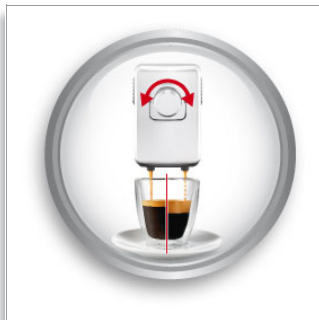

Funktioner

SBS (Saecos bryggningsystem)

Med Philips Saeco kan du exklusivt justera espressokaffets intensitet genom att variera förhållandet mellan crema och kaffe. Du kan tillreda creman precis som du vill ha den bara genom att vrida på knappen. En liten knapp som gör stor skillnad.