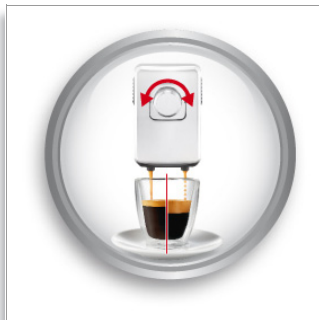

Flera användare och flera drycker

- 6 unika användarprofiler för 9 drycker
- Integrerad, automatisk mjölkfunktion

Böna-till-kopp-anpassning

- SBS: patenterat justerbart förhållande mellan espressocrema och kaffe
- Patenterat justerbart mjölkskum
- Fullständig anpassning från böna till kopp

sense and simplicity

Funktioner

SBS (Saecos bryggningsystem)

Med Philips Saeco kan du exklusivt justera espressokaffets intensitet genom att variera förhållandet mellan crema och kaffe. Du kan tillreda creman precis som du vill ha den bara genom att vrida på knappen. En liten knapp som gör stor skillnad.