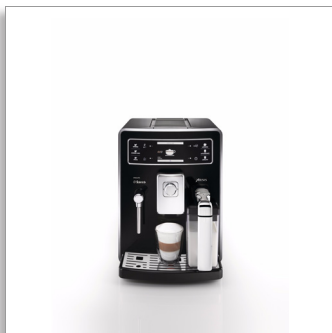

Philips Saeco Xelsis
Automatisk
espressomaskin

Class

Black

HD8943

Älska din egen favoritkaffespecialitet

Flera drycker, flera användare

Med Xelsis kan varje familjemedlem njuta av sin egen favoritkaffespecialitet. Tack vare den unika fleranvändarfunktionen går det att skapa upp till 6 personliga användarprofiler och anpassa upp till 9 drycker för varje profil.

Flera användare och flera drycker

- 6 unika användarprofiler för 9 drycker
- Integrerad, automatisk mjölkfunktion

Böna-till-kopp-anpassning

- SBS: patenterat justerbart förhållande mellan espressocrema och kaffe
- Patenterat justerbart mjölkskum
- Fullständig anpassning från böna till kopp